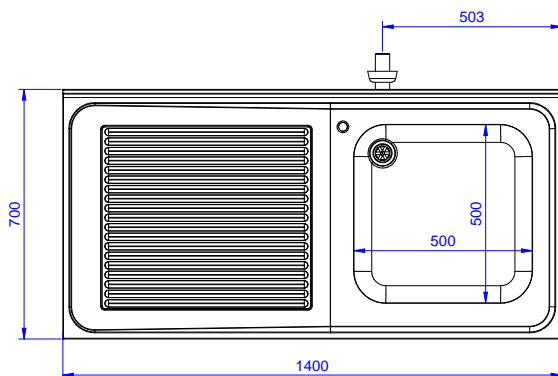

### Articolo N° \_\_\_\_\_

Lavatoio in acciaio inox AISI 304 con piano di lavoro da 50 mm e spessore 8/10. Insonorizzato con piega salvamani sui bordi e dotato di involucro perimetrale ed angoli saldati. Gambe quadre in acciaio inox AISI 304 (40x40 mm) con piedini regolabili in altezza. Alzatina paraspruzzi posteriore con raggiatura 10 mm, altezza 100 mm e spessore 13 mm. Una vasca da 500x500xh250 mm, dotata di tubo troppo pieno e piletta di scarico da 2". Gocciolatoio stampato posizionato sulla parte sinistra sotto il quale si può inserire una lavastoviglie.

Approvazione: \_\_\_\_\_

Fronte

Lato

D = Scarico acqua

Alto

### Informazioni chiave

Dimensioni esterne,  
 larghezza:

132935 (ESBD1417L) 1400 mm

Dimensioni esterne,  
 profondità:

700 mm

Dimensioni esterne, altezza:

900 mm

Dimensione alzatina, altezza:

100 mm

Dimensione alzatina,  
 profondità:

13 mm

Dimensione alzatina, raggio:

R=10

Numero di vasche:

1

Dimensione vasca: